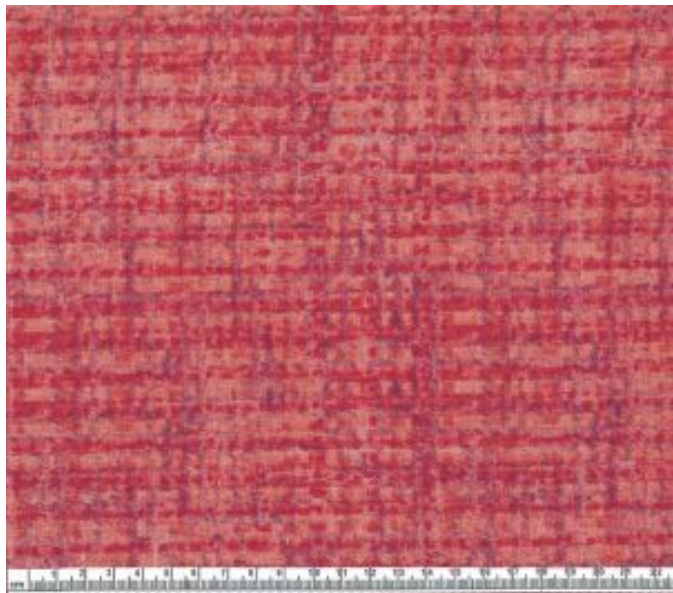

Metro

Cena: 38,00 PLN

Opis produktu

Doskonałej jakości tkanina amerykańskiej firmy Benartex z kolekcji 'Metro'.

100% bawełna, szer. 114cm.

Piękna kolorowa tkanina w tonacji różu, fioletu i czerwieni z motywem nieregularnej kratki. Bardzo dobrej jakości bawełna przeznaczona do szycia patchworków.

Galeria